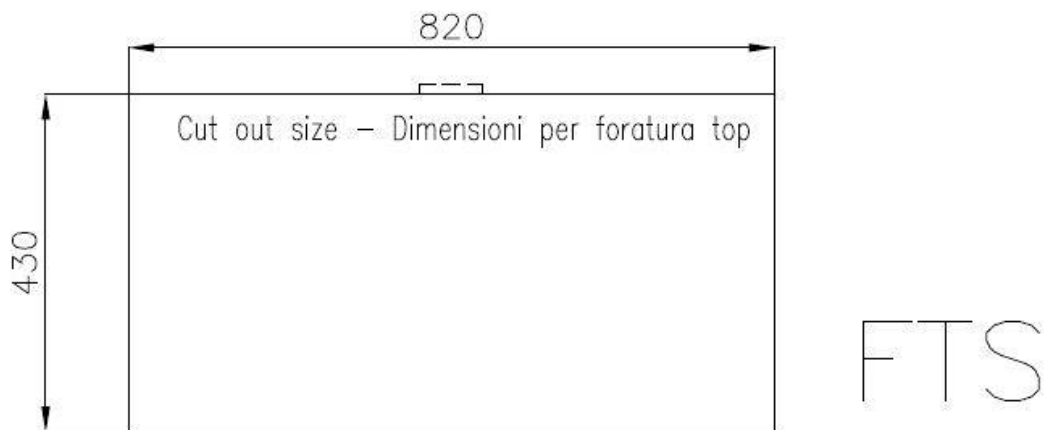

DETTAGLI

Bordo Installazione

Sopratop | Filotop

Finitura Spazzolato Foster

Materiale Acciaio inox AISI 304

Texture Spazzolatura in linea

Base 90 cm

Dimensioni 840 x 440 mm

Dotazioni standard Ganci di fissaggio, guarnizione, piletta, troppo-pieno e sifone, Imballo in scatola

Fori Mixer Nessun foro di serie

Foro incasso Vedi scheda tecnica

Gocciolatoio No

Larghezza 84 cm

Misura vasca 800 x 400 mm

Numero vasche 1 vasca

Piletta Piletta SPACE 3,5"

DATI TECNICI

Lavello / Sink cod. 3358/050

intaglio per il troppo-pieno
solo con top > 30 mm

recess for housing the over-flow
only for top > 30 mm

ACCESSORI OPZIONALI